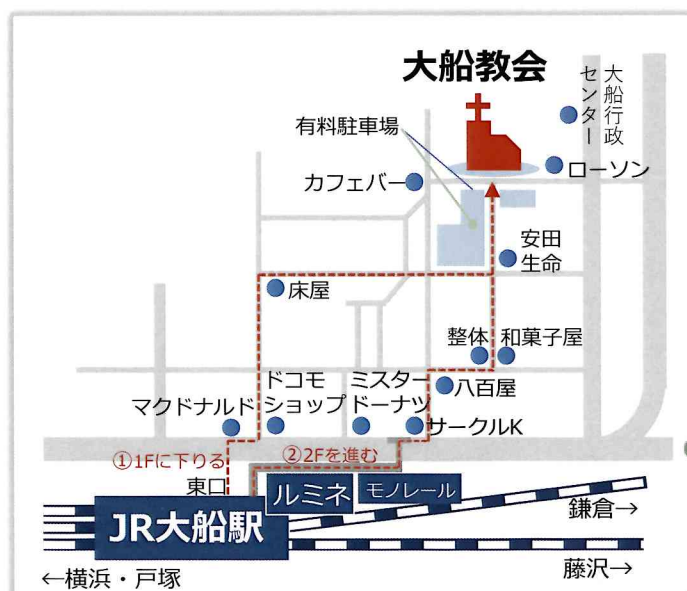

清泉女学院音楽部による チャリティーコンサート

(なかよし大船こども食堂支援)

入場料
自由献金

日時：2017年11月25日(土)

開場13:30 開演14:00

場所：大船カトリック教会聖堂

国際大会で最高位のグランプリを
獲得した清泉コーラスを是非この
機会にお楽しみ下さい

JR大船駅より徒歩6分

- ①大船駅東口階段を下りて正面の横断歩道を渡り右へ
- ②大船駅東口からルミネ前を通り2階の歩道橋を進む

なかよし
大船こども食堂